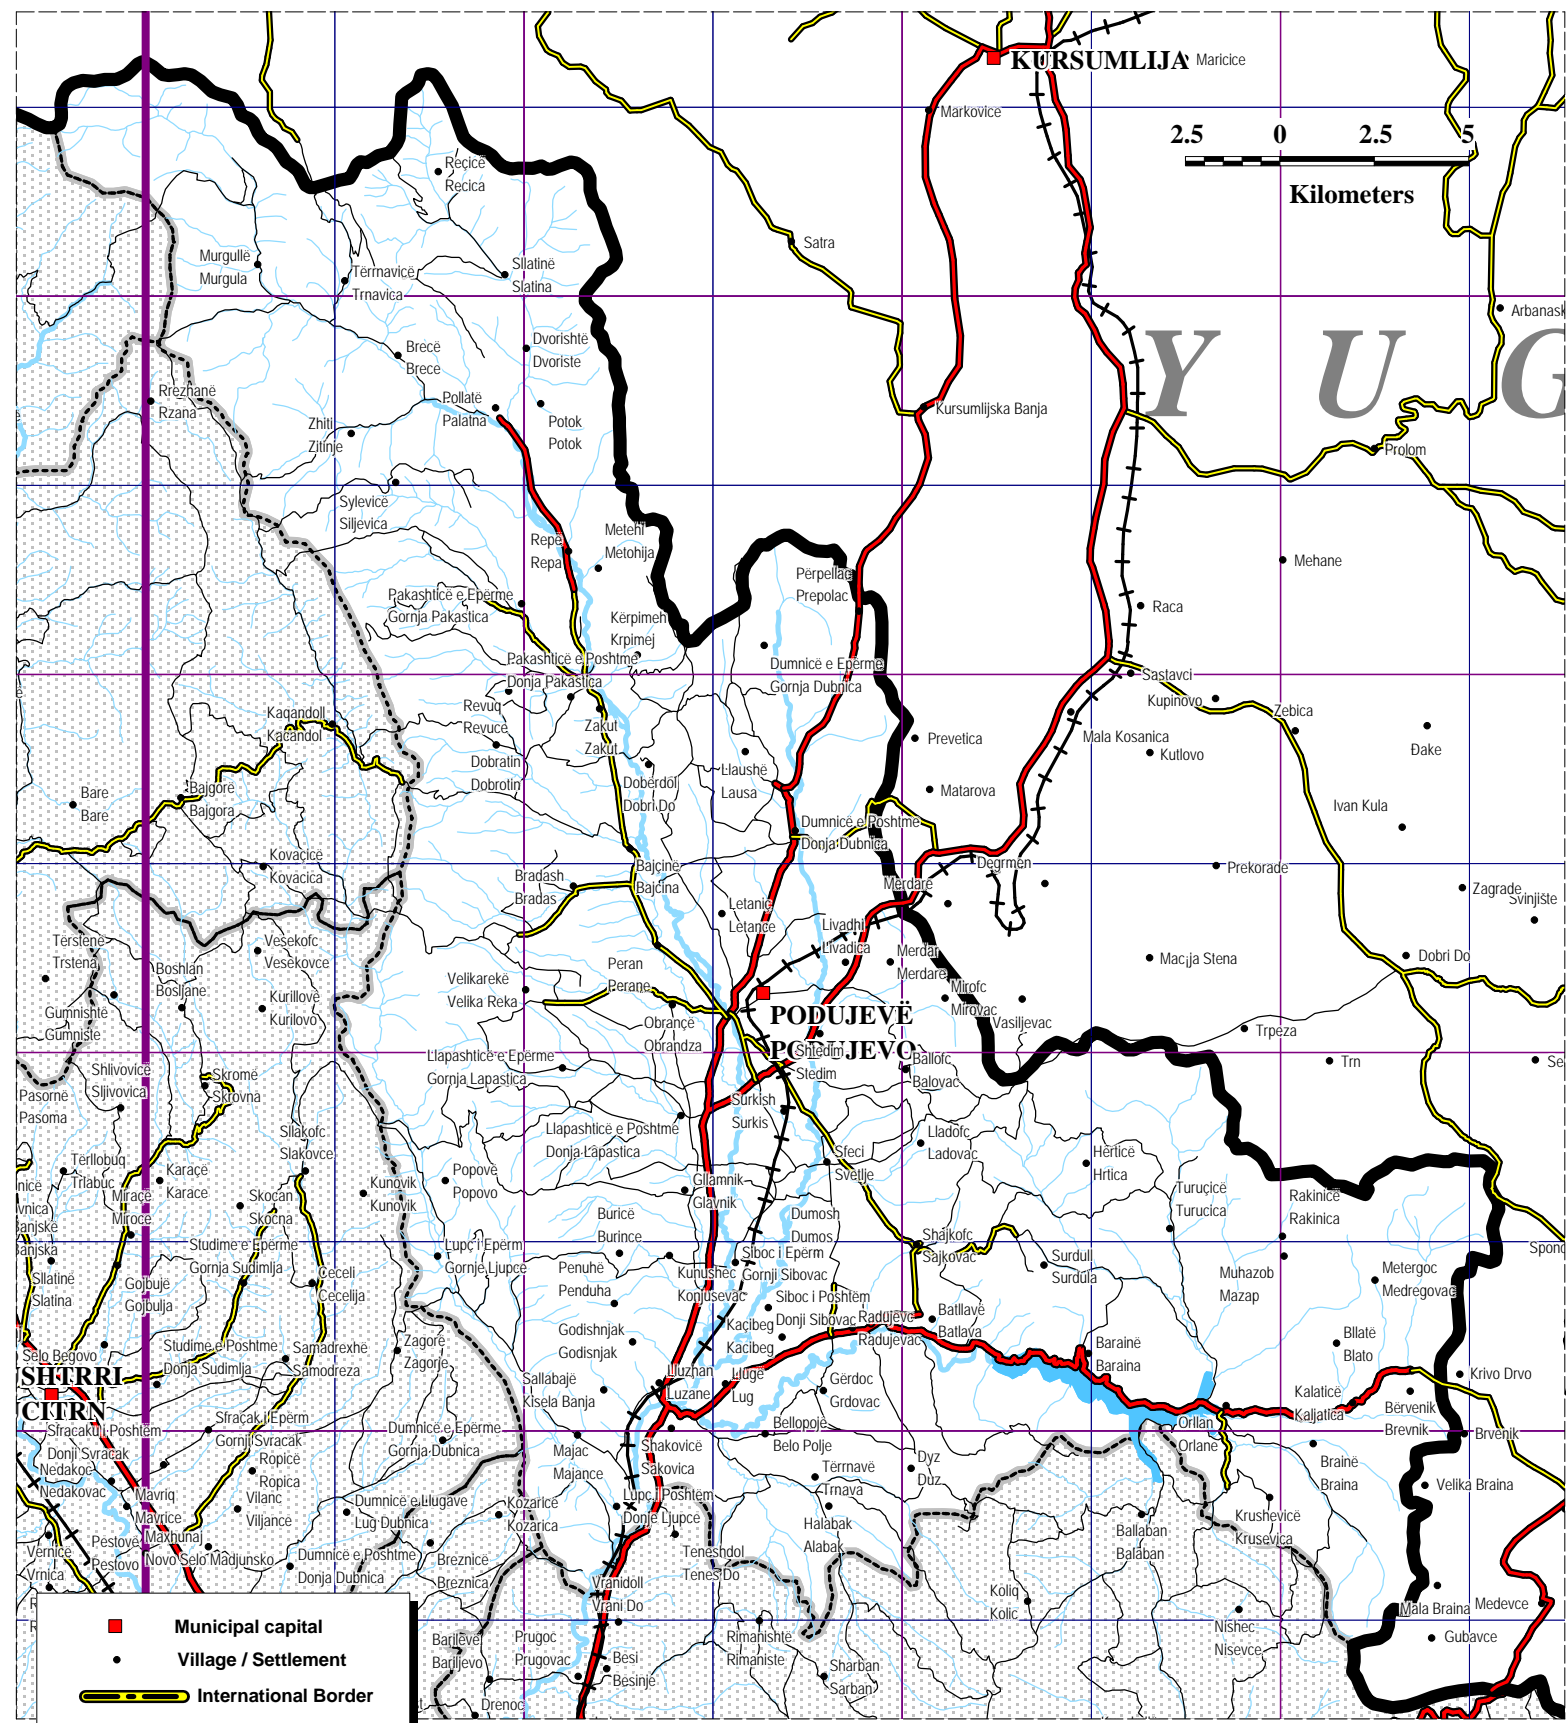

# Podujevë / Podujevo

<span style="color: red;">■</span>	<b>Municipal capital</b>
•	<b>Village / Settlement</b>
	<b>International Border</b>
	<b>Republic Border</b>
	<b>Provincial Border</b>
	<b>Municipal boundary</b>
	<b>5 km Grid</b>
	<b>First Category</b>
	<b>Second</b>
	<b>Third</b>
	<b>Railway</b>
	<b>Water body</b>
	<b>River</b>
	<b>Stream</b>

**Scale**  
1:200,000